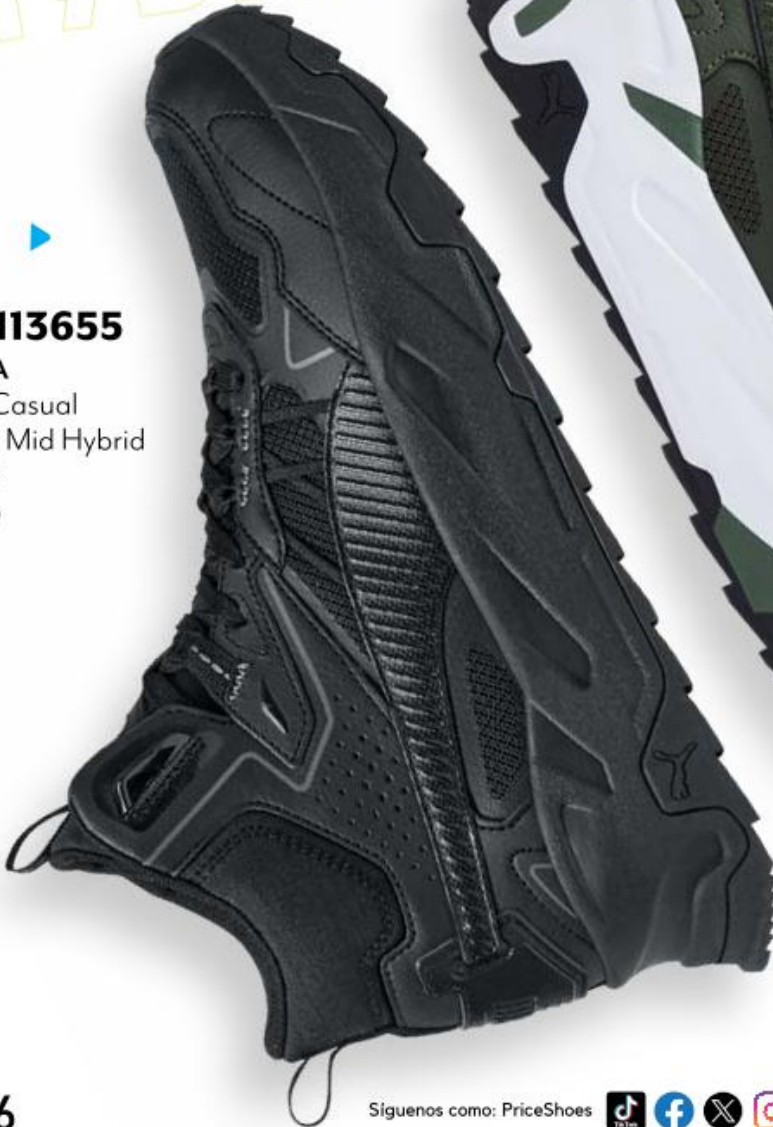

ID 1113655

PUMA

Bota Casual
Trinity Mid Hybrid
25-29
Negro