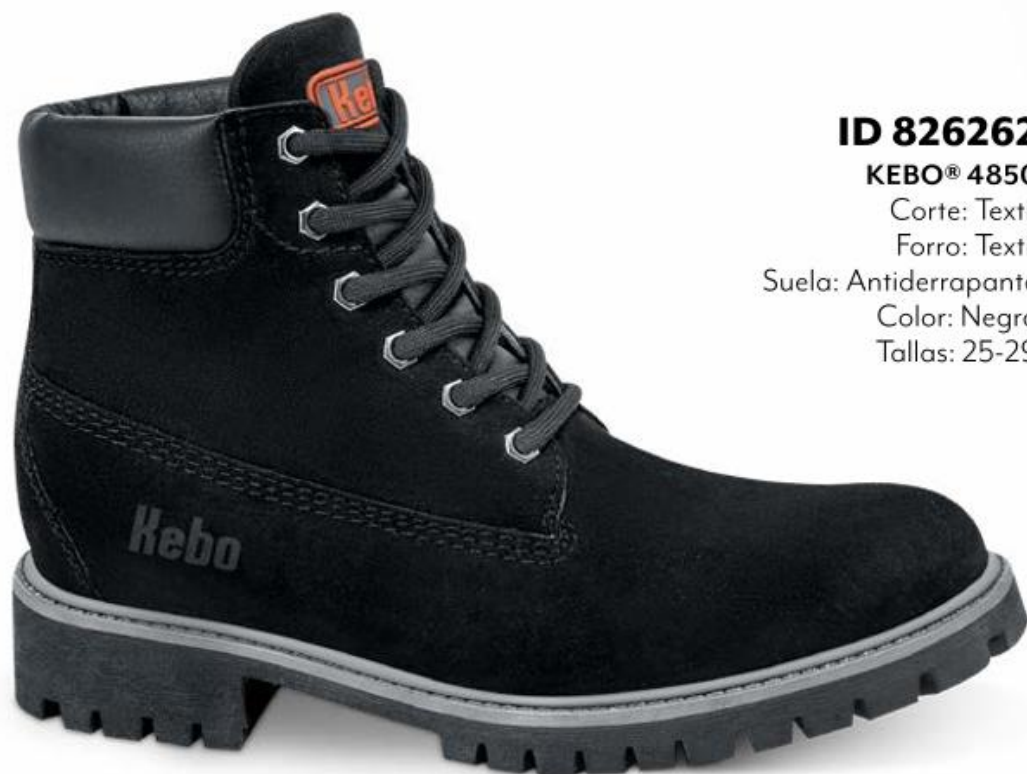

Kebo®

ID 826262

KEBO® 4850

Corte: Textil

Forro: Textil

Suela: Antiderrapante

Color: Negro

Tallas: 25-29

SUELAS

ANTIDERRAPANTES

ID 826261

KEBO® 4850

Corte: Textil

Forro: Textil

Suela: Antiderrapante

Color: Canela

Tallas: 25-29